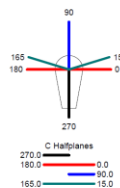

Acrux
Led Lighting Services | S.L.

Consumo	58w
Flujo sistema	7393,56 lm
Ángulo apertura	160º

Carcasa	Aluminio inyectado
Protección IP	IP 66
Índice anti-vandálico	IK08
Peso (kg)	4,1 Kg
Acoplamiento a poste	42Ø - 62Ø mm
Montaje a columna	2 tornillos acero inoxidable
Rango de inclinación	0 - 90º
Temperatura operación	-30ºC + 50ºC

Nº de COB's	2
Tensión de entrada	AC 110 - 270 V
Rango de frecuencias	47Hz - 63Hz
Factor de potencia	> 0,94 / 230 V
Driver dimeable	1 - 10V
Protección sobrevoltaje	10 Kv

Temperatura color (CCT)	2.700 - 5.500 K
Índice de color (CRI)	Ra > 80

Fabricante	ACRUX
Niveles de regulación	10
Independiente	Cada día de la semana
Periodos regulación	Invierno / verano

Vida útil (Ta<25°C):	L70 > 60.000 horas
Garantía	5 años