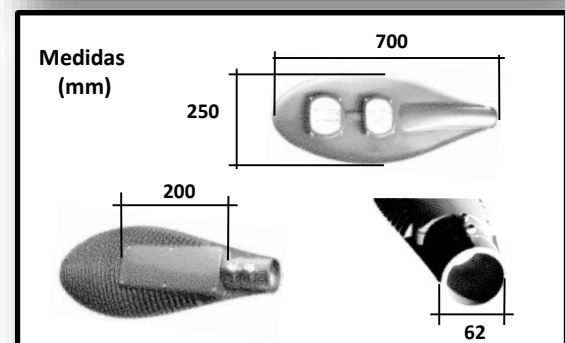

SELENA / 10H2C58R

Acrux
Led Lighting Services | S.L.

Consumo	58w
Flujo sistema	7393,56 lm
Ángulo apertura	160º

Carcasa	Aluminio inyectado
Protección IP	IP 66
Índice anti-vandálico	IK08
Peso (kg)	4,1 Kg
Acoplamiento a poste	42Ø - 62Ø mm
Montaje a columna	2 tornillos acero inoxidable
Rango de inclinación	0 - 90º
Temperatura operación	-30ºC + 50ºC

Nº de COB's	2
Tensión de entrada	AC 110 - 270 V
Rango de frecuencias	47Hz - 63Hz
Factor de potencia	> 0,94 / 230 V
Driver dimeable	1 - 10V
Protección sobrevoltaje	10 Kv

Temperatura color (CCT)	2.700 - 5.500 K
Índice de color (CRI)	Ra > 80

Fabricante	ACRUX
Niveles de regulación	10
Independiente	Cada día de la semana
Periodos regulación	Invierno / verano

Vida útil (Ta<25°C):	L70 > 60.000 horas
Garantía	5 años