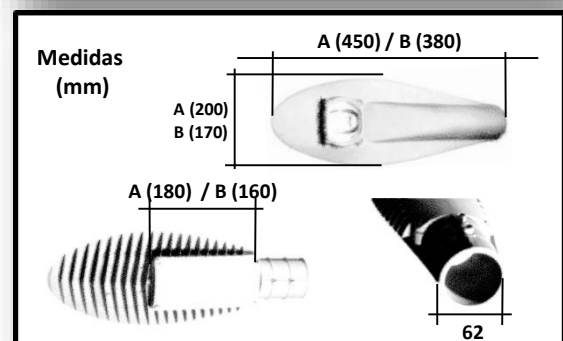

SELENA / 10H1C42R

Acrux
Led Lighting Services | S.L.

Consumo	42w
Flujo sistema	5.743,45 Lm
Ángulo apertura	160º

Carcasa	Aluminio inyectado
Protección IP	IP 66
Índice anti-vandálico	IK08
Peso (kg)	(A) 3,2 kg / (B) 4,1 Kg
Acoplamiento a poste	42Ø - 62Ø mm
Montaje a columna	2 tornillos acero inoxidable
Rango de inclinación	0 - 90º
Temperatura operación	-30ºC + 50ºC

Nº de COB's	1
Tensión de entrada	AC 110 - 270 V
Rango de frecuencias	47Hz - 63Hz
Factor de potencia	> 0,94 / 230 V
Driver dimeable	1 - 10V
Protección sobrevoltaje	10 Kv

Temperatura color (CCT)	2.700 - 5.500 K
Índice de color (CRI)	Ra > 80

Fabricante	ACRUX
Niveles de regulación	10
Independiente	Cada día de la semana
Periodos regulación	Invierno / verano

Vida útil (Ta<25°C):	L70 > 60.000 horas
Garantía	5 años

A **B**

Ángulos Gamma

180° 160° 140° 120° 100° 80° 60° 40° 20° 0° 20° 40° 60° 80° 100° 120° 140° 160° 180°

0.0 50.0 100.0 150.0 200.0 250.0 300.0 350.0

ULDR 0.99 %
CLDR 99.11 %
RN 0.99 %

IP66 IK08 IK10 CE RoHS 5-10 años garantía