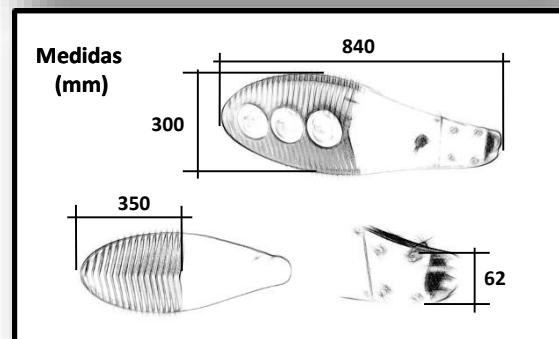

SELENA / 04S3C150R

Acrux
Led Lighting Services | S.L.

Consumo	156w
Flujo sistema	16.896,50 lm
Ángulo apertura	150º

Carcasa	Aluminio inyectado
Protección IP	IP 66
Índice anti-vandálico	IK08
Peso (kg)	8,9 Kg
Acoplamiento a poste	60Ø - 72Ø mm
Montaje a columna	4 tornillos acero inoxidable
Rango de inclinación	0 - 90º
Temperatura operación	-30ºC + 50ºC

Nº de COB's	3
Tensión de entrada	AC 110 - 270 V
Rango de frecuencias	47Hz - 63Hz
Factor de potencia	> 0,94 / 230 V
Driver dimeable	1 - 10V
Protección sobrevoltaje	10 Kv

Temperatura color (CCT)	2.700 - 5.500 K
Índice de color (CRI)	Ra > 80

Fabricante	ACRUX
Niveles de regulación	10
Independiente	Cada día de la semana
Periodos regulación	Invierno / verano

Vida útil (Ta<25°C):	L70 > 60.000 horas
Garantía	5 años