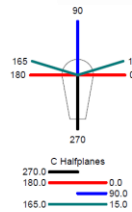

Acrux
Led Lighting Services | S.L.

Consumo	156w
Flujo sistema	16.896,50 lm
Ángulo apertura	150º

Carcasa	Aluminio inyectado
Protección IP	IP 66
Índice anti-vandálico	IK08
Peso (kg)	8,9 Kg
Acoplamiento a poste	60Ø - 72Ø mm
Montaje a columna	4 tornillos acero inoxidable
Rango de inclinación	0 - 90º
Temperatura operación	-30ºC + 50ºC

Nº de COB's	3
Tensión de entrada	AC 110 - 270 V
Rango de frecuencias	47Hz - 63Hz
Factor de potencia	> 0,94 / 230 V
Driver dimeable	1 - 10V
Protección sobrevoltaje	10 Kv

Temperatura color (CCT)	2.700 - 5.500 K
Índice de color (CRI)	Ra > 80

Fabricante	ACRUX
Niveles de regulación	10
Independiente	Cada día de la semana
Periodos regulación	Invierno / verano

Vida útil (Ta<25°C):	L70 > 60.000 horas
Garantía	5 años