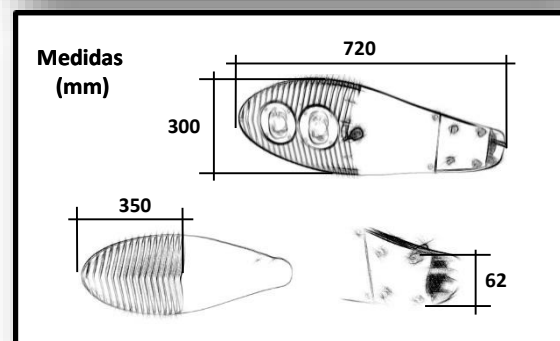

SELENA / 04S2C80R

Acrux
Led Lighting Services | S.L.

Consumo	88w
Flujo sistema	9.531,35 lm
Ángulo apertura	150°

Carcasa	Aluminio inyectado
Protección IP	IP 66
Índice anti-vandálico	IK08
Peso (kg)	5,9 Kg
Acoplamiento a poste	60Ø - 72Ø mm
Montaje a columna	4 tornillos acero inoxidable
Rango de inclinación	0 - 90°
Temperatura operación	-30°C + 50°C

Nº de COB's	2
Tensión de entrada	AC 110 - 270 V
Rango de frecuencias	47Hz - 63Hz
Factor de potencia	> 0,94 / 230 V
Driver dimeable	1 - 10V
Protección sobrevoltaje	10 Kv

Temperatura color (CCT)	2.700 - 5.500 K
Índice de color (CRI)	Ra > 80

Fabricante	ACRUX
Niveles de regulación	10
Independiente	Cada día de la semana
Periodos regulación	Invierno / verano

Vida útil (Ta<25°C):	L70 > 60.000 horas
Garantía	5 años

Gamma Angles

ULOR 1.28 %
DLOR 98.72 %
RN 1.28 %

IP66   **IK08 IK10**   **CE**   **RoHS**   **5-10 años garantía**