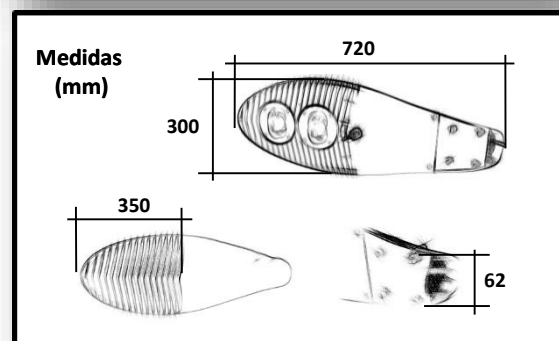

SELENA / 04S2C120R

Acrux
Led Lighting Services | S.L.

Consumo	128w
Flujo sistema	13.863,79 lm
Ángulo apertura	150°

Carcasa	Aluminio inyectado
Protección IP	IP 66
Índice anti-vandálico	IK08
Peso (kg)	5,9 Kg
Acoplamiento a poste	60Ø - 72Ø mm
Montaje a columna	4 tornillos acero inoxidable
Rango de inclinación	0 – 90°
Temperatura operación	-30°C + 50°C

Nº de COB's	2
Tensión de entrada	AC 110 – 270 V
Rango de frecuencias	47Hz - 63Hz
Factor de potencia	> 0,94 / 230 V
Driver dimeable	1 - 10V
Protección sobrevoltaje	10 Kv

Temperatura color (CCT)	2.700 – 5.500 K
Índice de color (CRI)	Ra > 80

Fabricante	ACRUX
Niveles de regulación	10
Independiente	Cada día de la semana
Periodos regulación	Invierno / verano

Vida útil (Ta<25°C):	L70 > 60.000 horas
Garantía	5 años

Gamma Angles

ULOR	1.28%
DLOR	98.72%
RH	1.28%

C Halfplanes

270.0	0.0
180.0	90.0
165.0	15.0

5-10 años garantía

IP66 IK08 IK10 CE RoHS