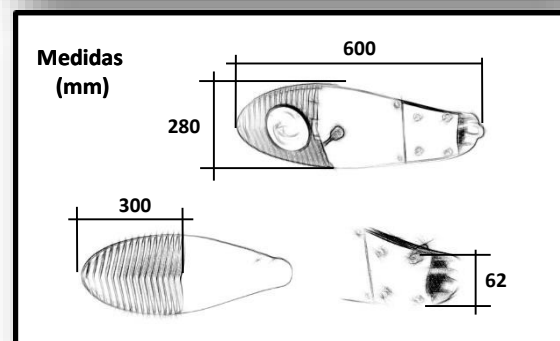

SELENA / 04S1C60R

Acrux
Led Lighting Services | S.L.

Consumo	64w
Flujo sistema	6.931,89 lm
Ángulo apertura	150°

Carcasa	Aluminio inyectado
Protección IP	IP 66
Índice anti-vandálico	IK08
Peso (kg)	5,9 Kg
Acoplamiento a poste	60Ø - 72Ø mm
Montaje a columna	4 tornillos acero inoxidable
Rango de inclinación	0 - 90°
Temperatura operación	-30°C + 50°C

Nº de COB's	1
Tensión de entrada	AC 110- 270 V
Rango de frecuencias	47Hz - 63Hz
Factor de potencia	> 0,94 / 230 V
Driver dimeable	1 - 10V
Protección sobrevoltaje	10 Kv

Temperatura color (CCT)	2.700 - 5.500 K
Índice de color (CRI)	Ra > 80

Fabricante	ACRUX
Niveles de regulación	10
Independiente	Cada día de la semana
Periodos regulación	Invierno / verano

Vida útil (Ta<25°C):	L70 > 60.000 horas
Garantía	5 años

Gamma Angles

ULOR 1.28 %
DLOR 98.72 %
RN 1.28 %

IP66 IK08 IK10 CE RoHS 5-10 años garantía